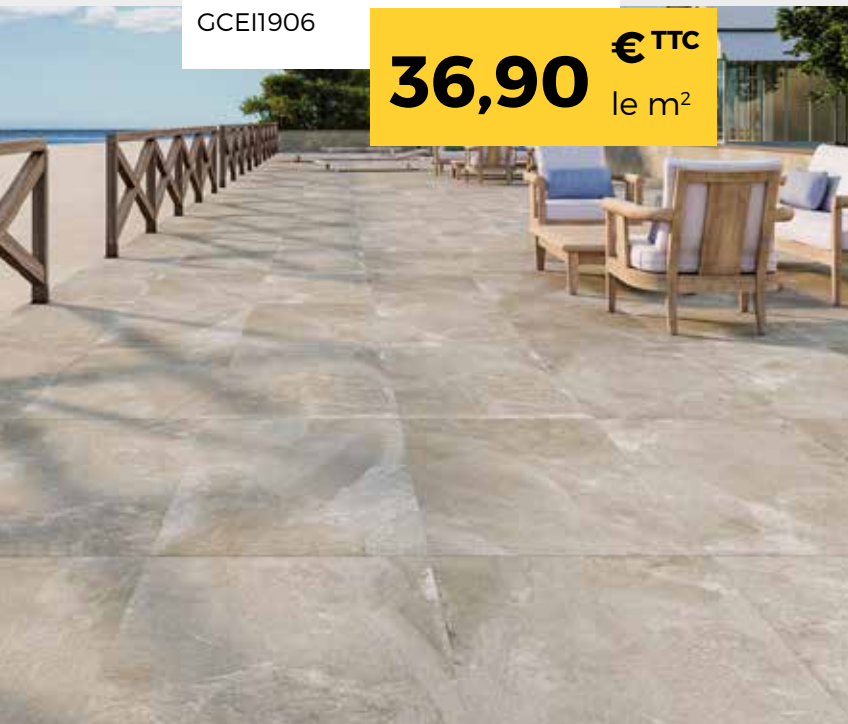

CARRELAGE 20mm SANDSTONE

Grés cérame rectifié. Effet pierre granitée R11
Vendu par boîte de 0,72 m²
Format : 60x60 cm
GCE11906

36,90 €^{TTC}
le m²