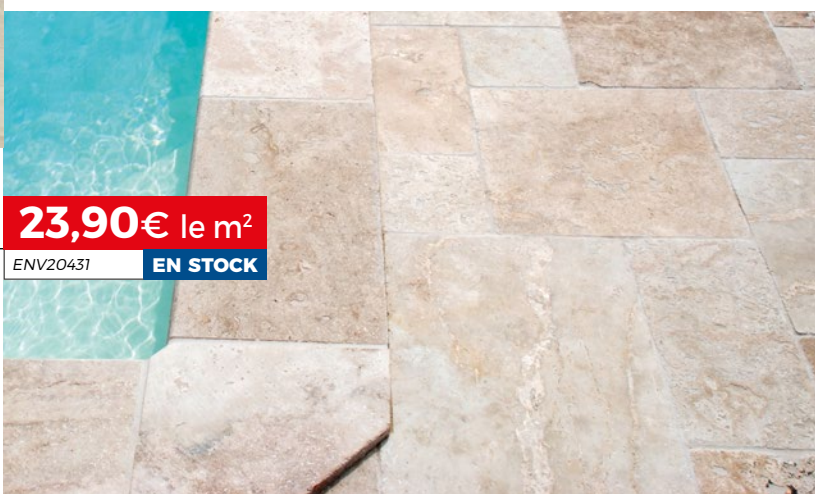

Ep. 12mm - **Pierre naturelle Travertin**
Finition naturelle bord droit vieilli

Disponible aussi en **1^{er} choix Superlight**.

Le Mix propose un assemblage de couleurs nuancées et le Superlight une tonalité claire dominante.

Travertin vieilli Mix Opus Romain

Ep. 12mm

4 formats : 20x20, 20x40, 40x40, 40x60cm.

Nez de marche ou margelles de piscine 61x33cm
Ep. 3cm - Bien d'autres pièces et accessoires disponibles en Mix et Superlight.