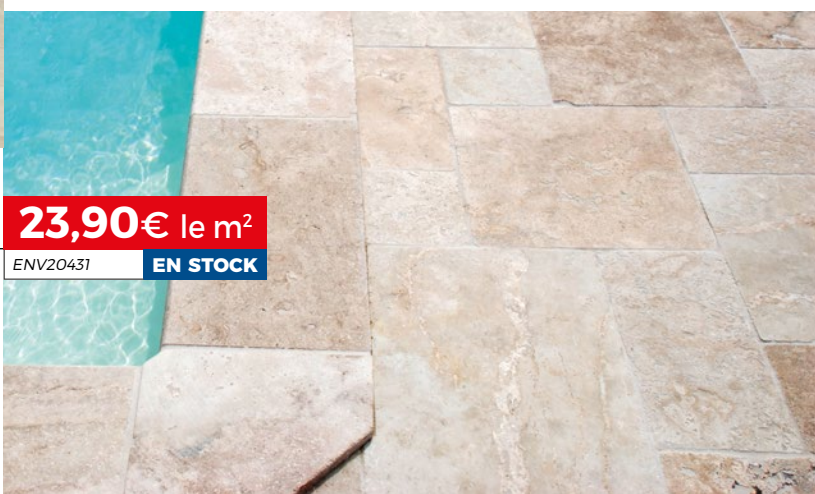

Ep. 12mm - **Pierre naturelle Travertin**
Finition naturelle bord droit vieilli

Disponible aussi en **1^{er} choix Superlight**.

Le Mix propose un assemblage de couleurs nuancées et le Superlight une tonalité claire dominante.

Travertin vieilli Mix Opus Romain

Ep. 3cm

4 formats : 20x20, 20x40, 40x40, 40x60cm.

Nez de marche ou margelles de piscine 61x33cm
Ep. 3cm - Bien d'autres pièces et accessoires disponibles en MIX ET SUPERLIGHT.