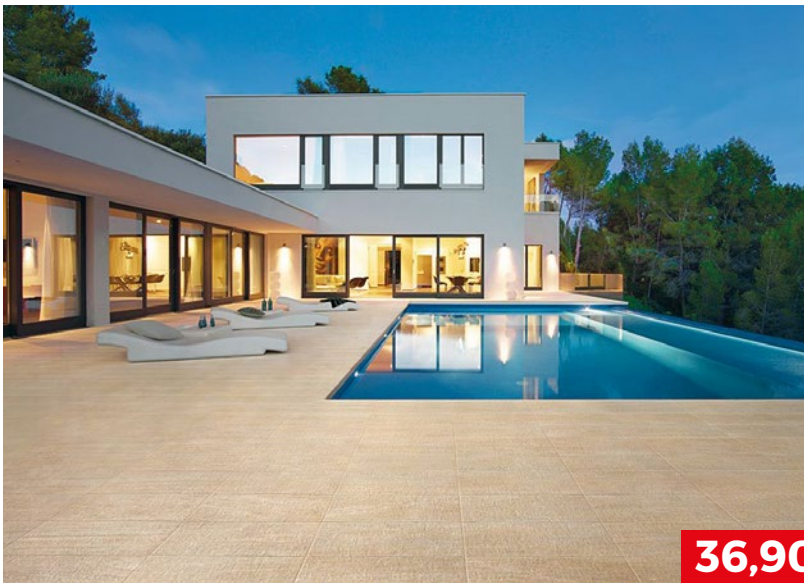

## Carrelage sur plots 20mm Panaria DISCOVER ou URBANATURE 60x60cm

Grès Cérame coloré mass, Ep. 20mm

**Aspect pierre**

Surface structurée antidérapante même en présence d'eau et de conditions difficiles.