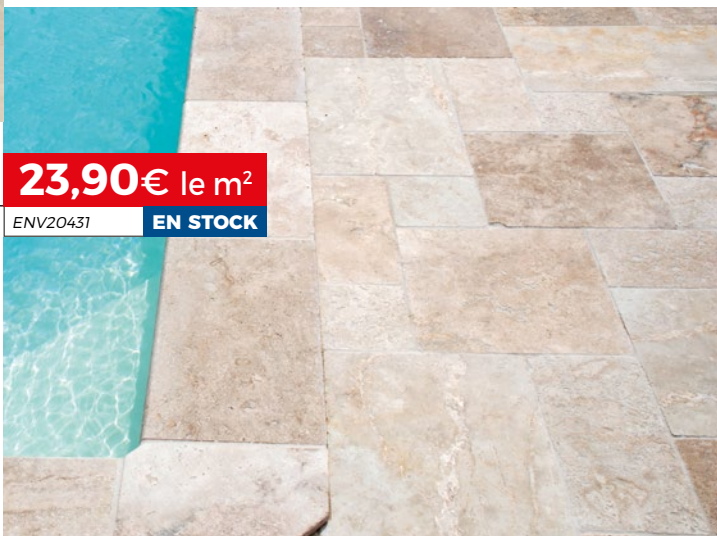

23,90€ le m²
ENV20431 **EN STOCK**